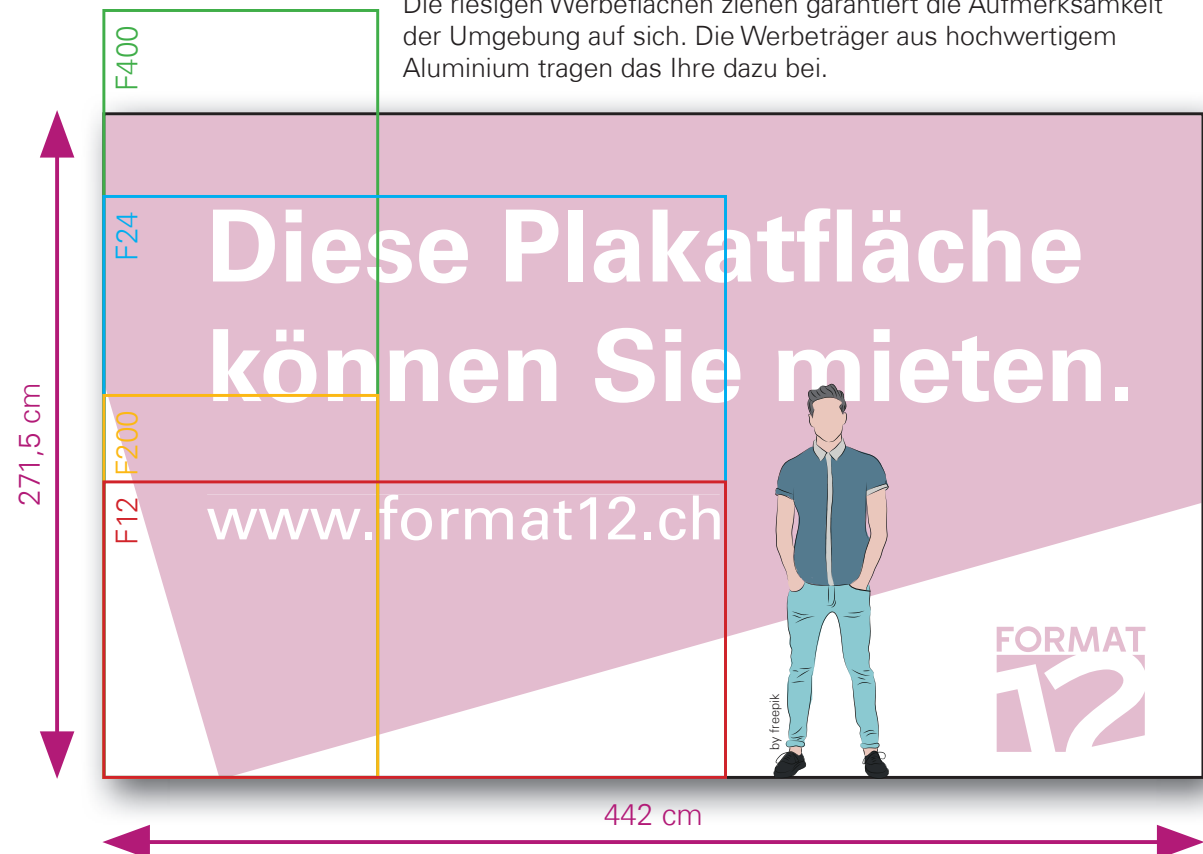

Das Format 12 m²

Erfolgreicher werben

Ideenfabrik

Sie haben keine Vorlage? Kein Problem – unsere professionellen Grafikpartner gestalten gern nach Ihren Wünschen ein Plakat.

Sie besitzen eine druckfertige PDF-Datei

Sie liefern uns ein fixfertig druckfähiges Plakat.

Anforderungen Druckvorlage 12 m²

- Auflösung (Vorlage: 1:1) 50 dpi–120 dpi.
- CMYK-Farbraum verwenden
- Das beste Resultat erzielen wir mit einem druckfähigen PDF (PDF/X3:2003).
- Vektorbasierte Dokumente können im Massstab 1:10 oder kleiner aufgebaut werden. Sind Bilddaten eingebettet, achten Sie auf die Auflösung (min. 300 dpi bei 1:10).
- Beim Aufbau des Dokuments achten Sie darauf, der zu druckenden Fläche umlaufend zwei Zentimeter Beschnitt hinzuzufügen.
- Ist die Datei grösser als 10 MB, können Sie sie via WeTransfer an info@format12.ch senden.

Bestes Preis-Leistungsverhältnis

Die riesigen Werbeflächen ziehen garantiert die Aufmerksamkeit der Umgebung auf sich. Die Werbeträger aus hochwertigem Aluminium tragen das Ihre dazu bei.