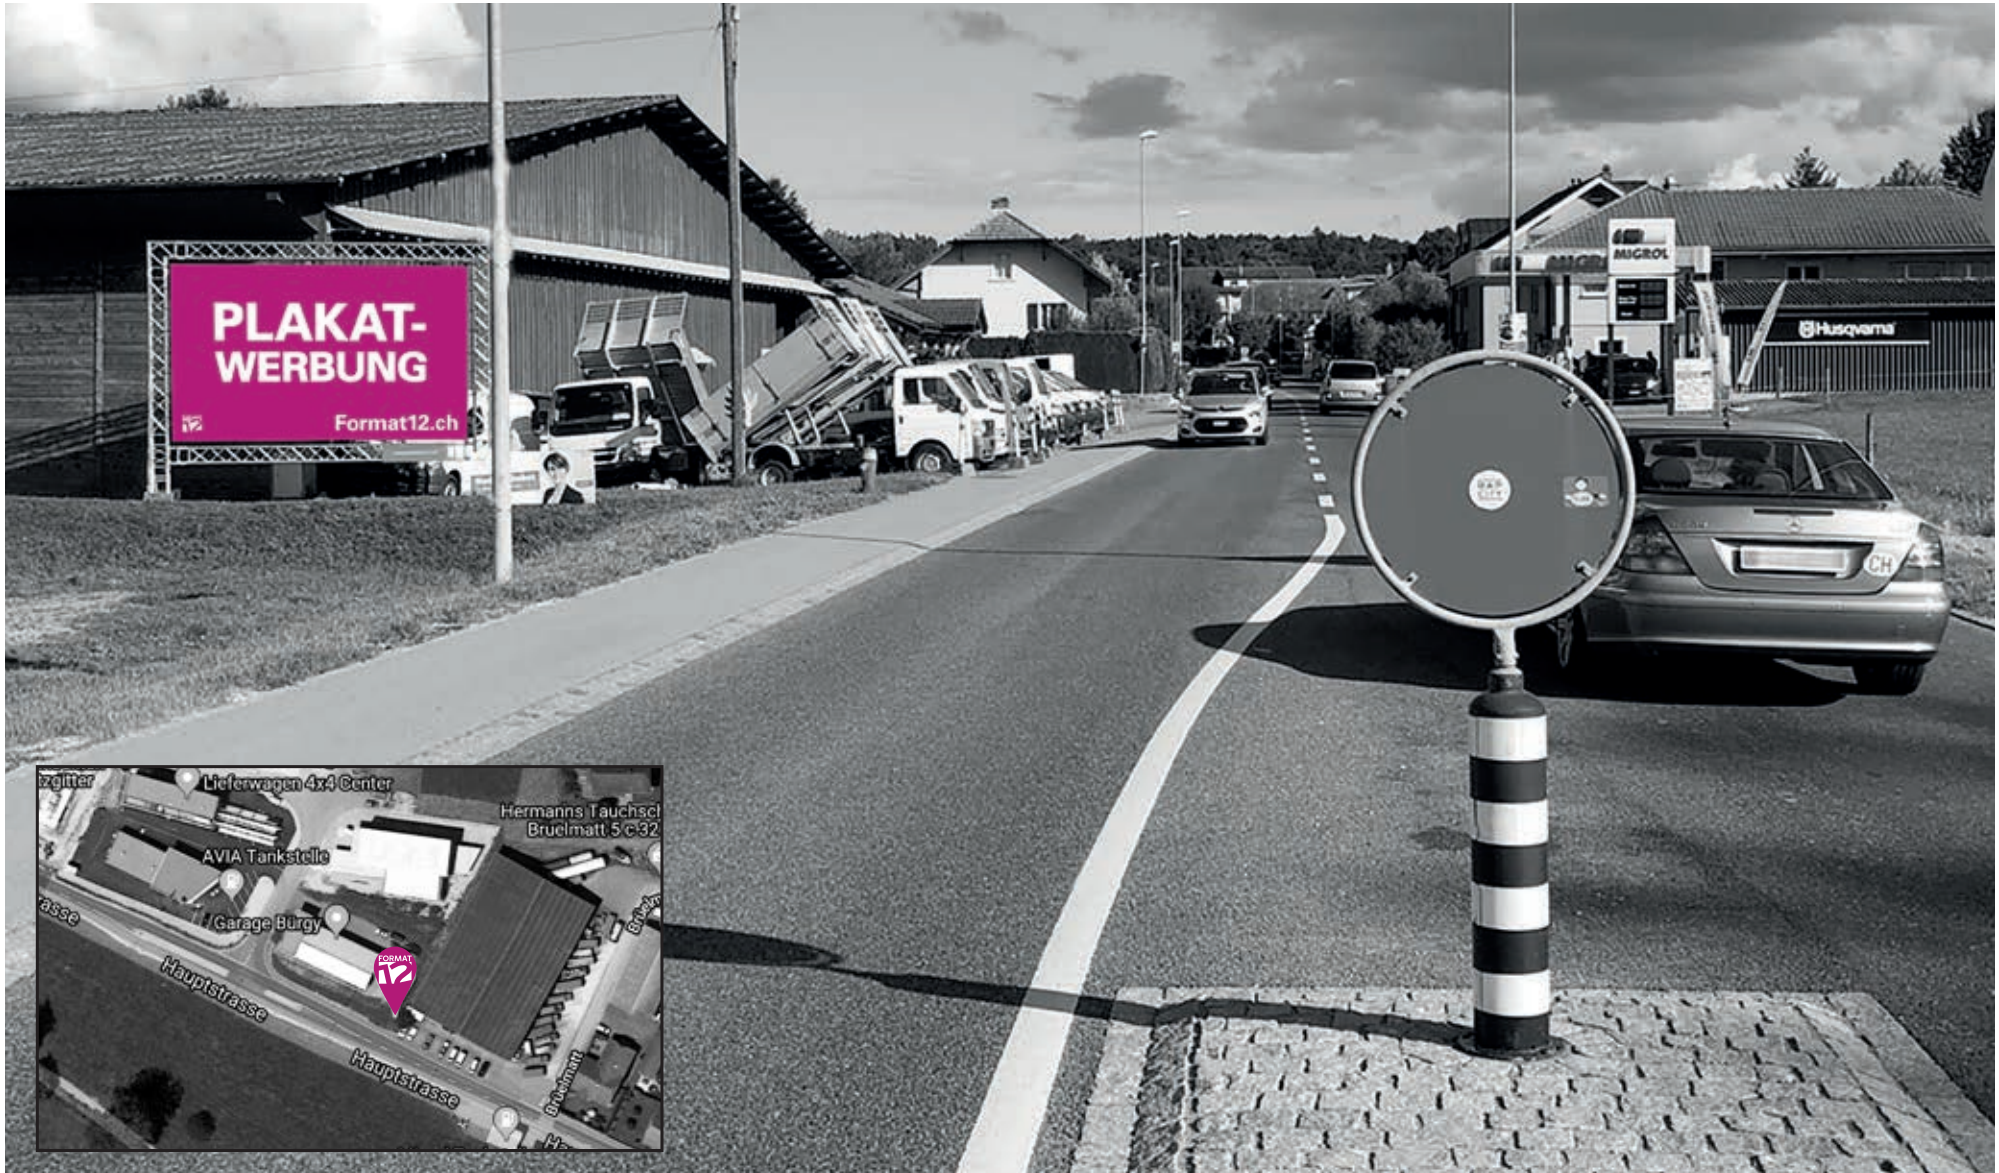

Erfolgreicher werben

1 Fahrtrichtung Pratteln

2 Fahrtrichtung Liestal

Gurmels

Hauptstrasse

Dorfeinfahrt von Murten her in Fahrtrichtung Düdingen.

Plakat 12m², 14'400 Autos pro Tag

Erfolgreicher werben