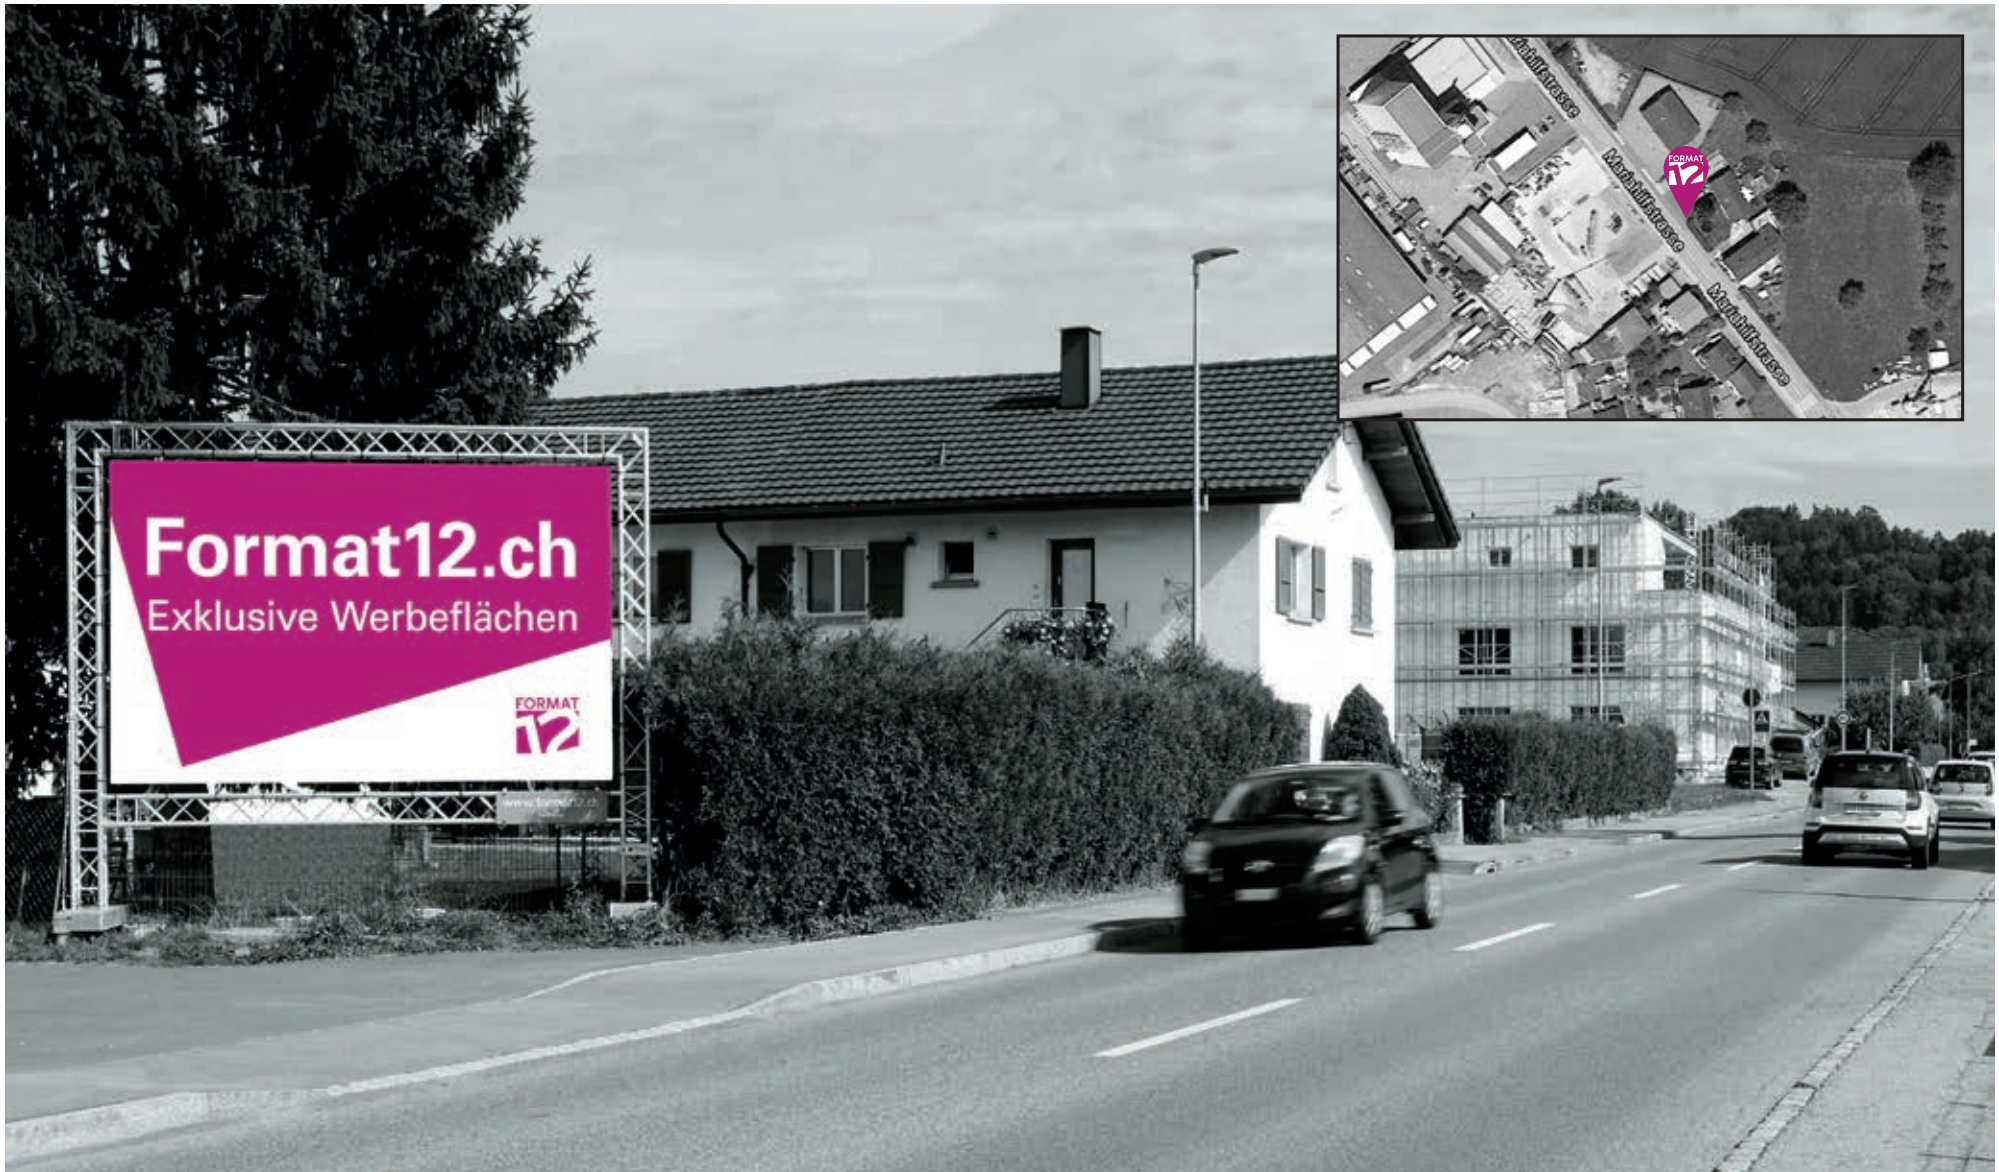

Erfolgreicher werben

Tafers Zentrum

Mariahilfstrasse 38
Dorfeinfahrt Tafers in Fahrtrichtung Schwarzsee
Plakat 12m², 11'600 Autos pro Tag

Erfolgreicher werben

Alberswil

Gewerbestrasse
Dorfzufahrt Alberswil in Fahrtrichtung Dagmersellen.