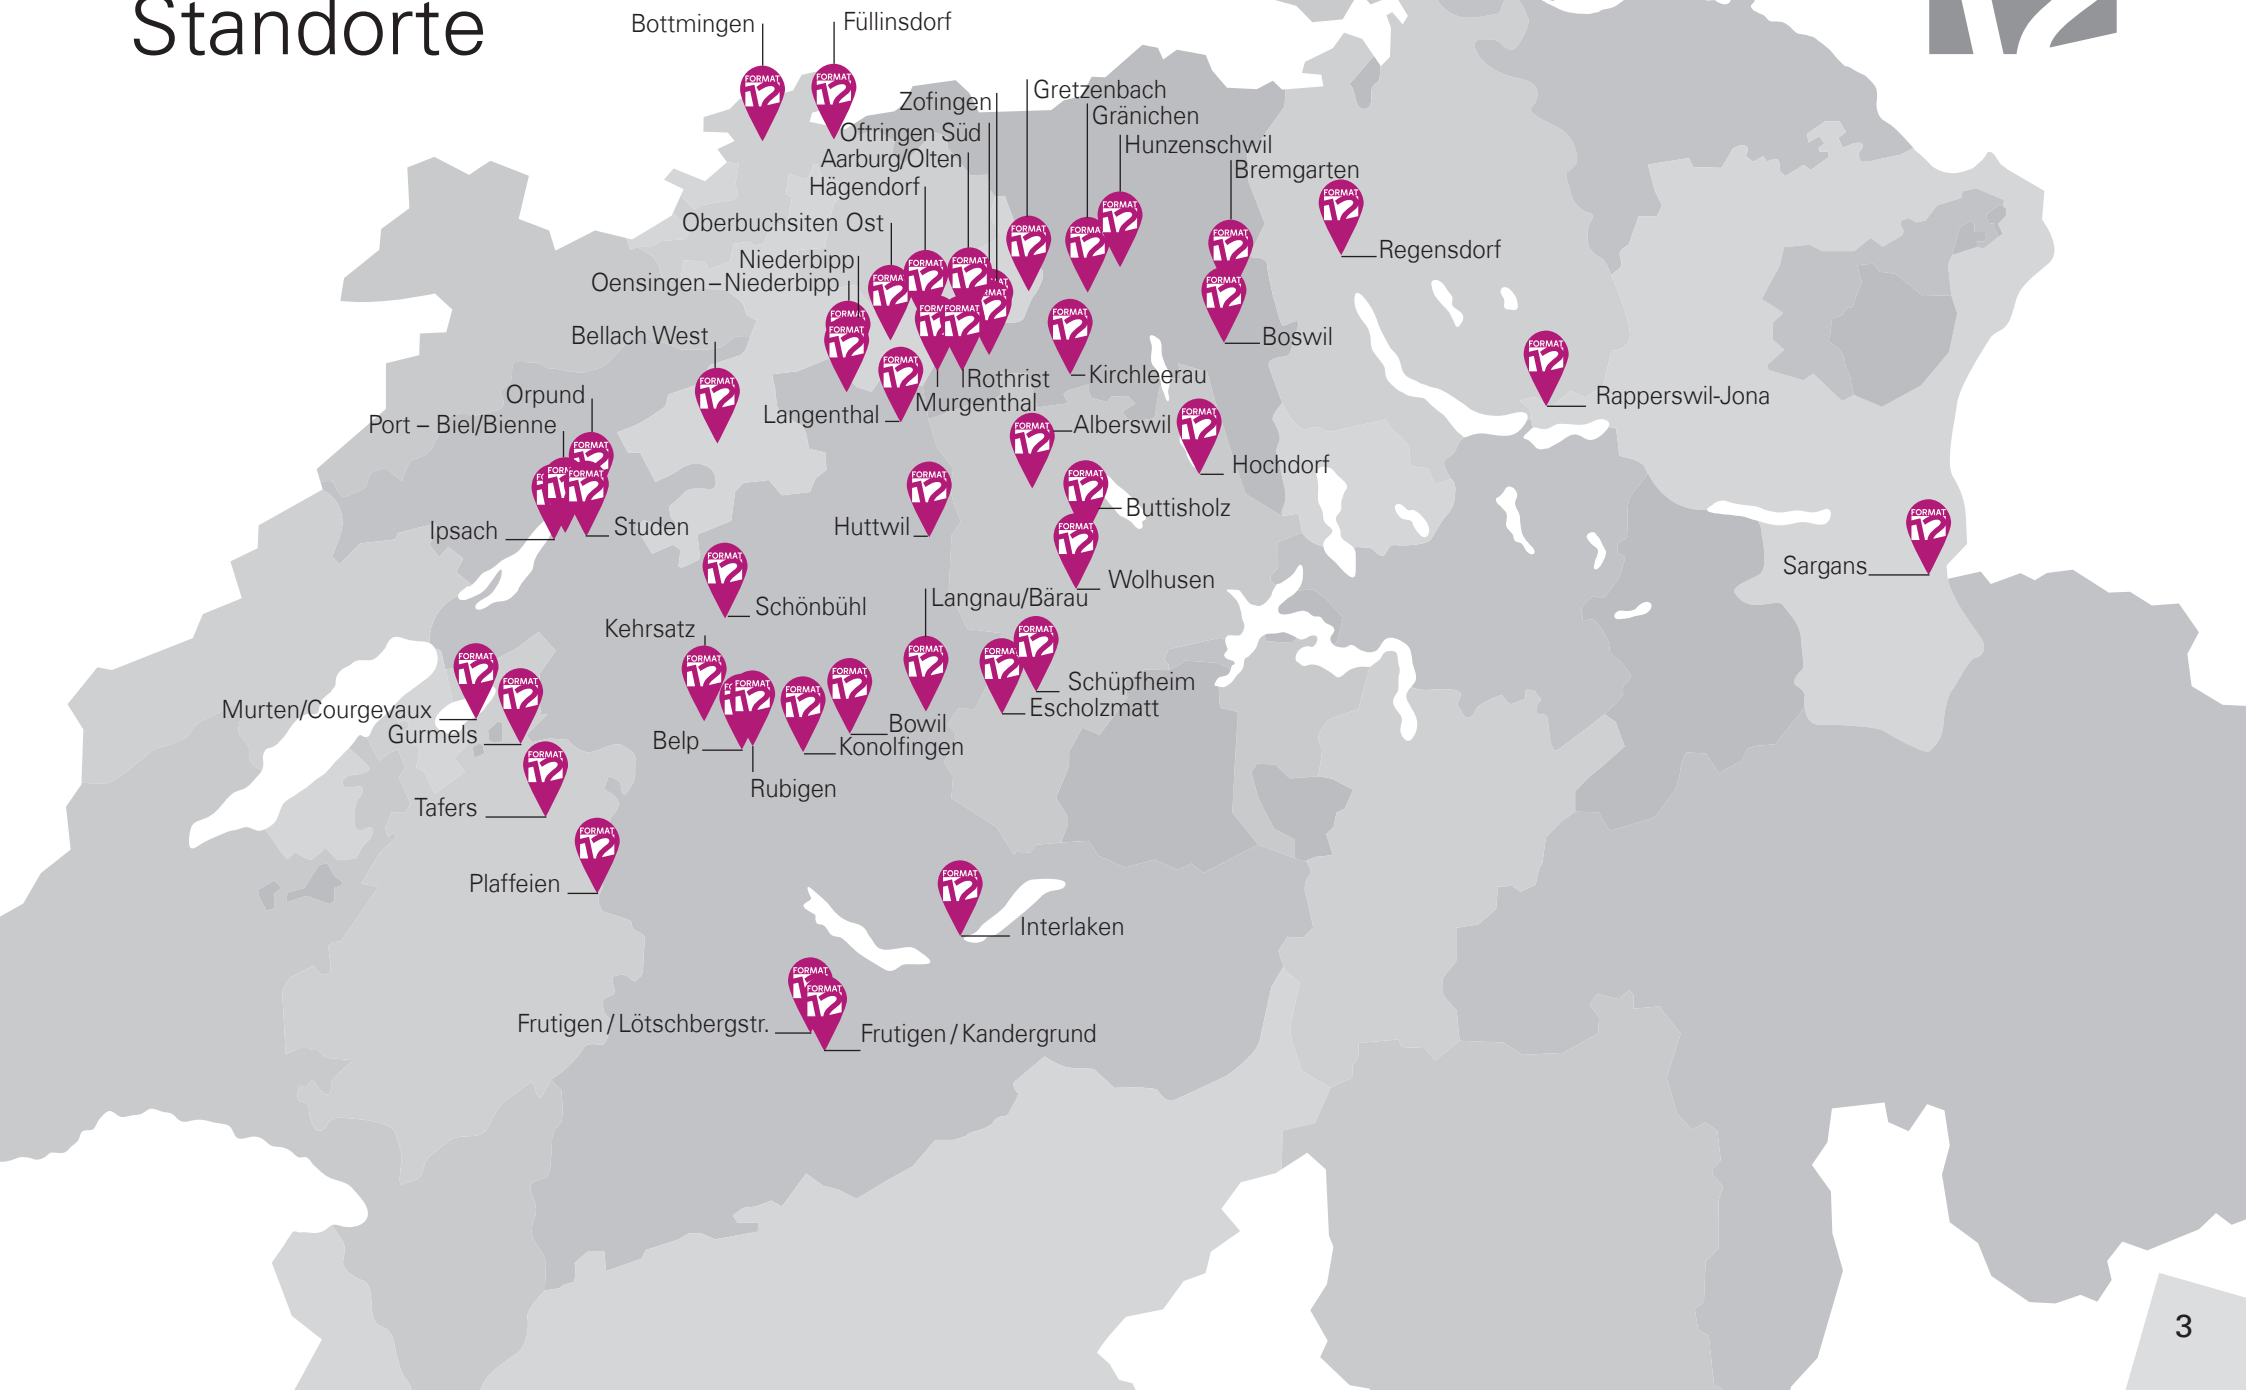

Inhalt

	Seite
Standorte	3
Das Format 12 m²	4
Standortbeispiele	30
Für den Erhalt der Natur	52
Von der Blache zur Tasche	53
Upscyclen statt entsorgen!	54

Ihre Vorteile

- ✓ Konkurrenzlos bestes Preis-Leistungsverhältnis.
- ✓ Die riesigen, 12 m² grossen Werbeflächen können weder weggezappt werden, noch kann man ihnen ausweichen.
- ✓ Omnipräsent, unermüdlich und kompromisslos ziehen sie jeden Blick in ihren Bann.
- ✓ Gezielt ausgewählte Standorte an viel befahrenen Verbindungsstrassen, oft in der Stau-Zone, garantieren Ihnen höchste Beachtung.
- ✓ Freistehend & weit sichtbar: Ihr Plakat wird so platziert, dass es möglichst lange auf den Betrachter wirkt.
- ✓ Die Plakate schonen die Umwelt, da diese für mehrmaligen Aushang geeignet sind.
- ✓ Schnelle und unkomplizierte Buchungsanfrage über die Homepage.
- ✓ Persönliche, freundliche & professionelle Beratung.

Standort	Autos pro Tag	Seite	Standort	Autos pro Tag	Seite
AG Boswil 1	13'500	5	BE Rubigen/Belp 1	29'000	27
AG Boswil 2	13'500	5	BE Rubigen/Belp 2	29'000	27
AG Bremgarten 1	12'700	6	BE Studen 1	7'000	28
AG Bremgarten 2	12'700	6	BL Bottmingen 1	17'700	29
AG Gränichen	18'900	7	BL Bottmingen 2	17'700	29
AG Hunzenschwil 1	>30'000	8	BL Füllinsdorf 1	>20'000	31
AG Hunzenschwil 2	>30'000	8	BL Füllinsdorf 2	>20'000	31
AG Kirchleerau	12'800	9	FR Gurmels	14'400	32
AG Murgenthal	14'400	9	FR Murten/Courgevaux		33
AG Oftringen Süd 1	17'000	10	FR Plaffeien Zentrum	7'000	34
AG Oftringen Süd 2	17'000	10	FR Tafers Zentrum	11'600	35
AG Rothrist 1	13'000	11	LU Alberswil	11'800	36
AG Rothrist 2	13'000	11	LU Buttisholz 1	11'800	37
AG Zofingen 1	19'000	12	LU Buttisholz 2	11'800	37
AG Zofingen 2	19'000	12	LU Escholzmatt	7'000	38
BE Belp	27'500	13	LU Hochdorf 1		39
BE Bowil	11'000	14	LU Hochdorf 2		39
BE Frutigen/Kandergrund	>20'000	15	LU Schüpfheim		40
BE Frutigen/Lötschbergstr. 1	>20'000	16	LU Wolhusen 1	11'800	41
BE Frutigen/Lötschbergstr. 2	>20'000	16	LU Wolhusen 2	11'800	41
BE Huttwil 1	14'800	17	SG Rapperswil/Jona 1	>20'000	42
BE Huttwil 2	14'800	17	SG Rapperswil/Jona 2	>20'000	42
BE Interlaken	>20'000	18	SG Sargans/Gonzen		43
BE Ipsach 1	13'500	19	SO Aarbug/Olten	>20'000	44
BE Ipsach 2	13'500	19	SO Bellach West 1	11'000	45
BE Kehrsatz/Wabern 1	>20'000	20	SO Bellach West 2	11'000	45
BE Kehrsatz/Wabern 2	>20'000	20	SO Gretzenbach 1	18'000	46
BE Konolfingen 1	13'500	21	SO Gretzenbach 2	18'000	46
BE Konolfingen 2	13'500	21	SO Hägendorf 1	>20'000	47
BE Langenthal 1	>20'000	22	SO Hägendorf 2	>20'000	47
BE Langenthal 2	>20'000	22	SO Oberbuchsitzen Ost 1	12'900	48
BE Langnau/Bärau 1	11'250	23	SO Oberbuchsitzen Ost 2	12'900	48
BE Langnau/Bärau 2	11'250	23	SO Oensingen-Niederbipp	>20'000	49
BE Niederbipp		24	SO Zuchwil 1	>20'000	50
BE Orpund	12'000	25	SO Zuchwil 2	>20'000	50
BE Port/Biel-Bienne 1	14'200	26	ZH Regensdorf	>20'000	51
BE Port/Biel-Bienne 2	14'200	26			

FORMAT12 AG

Sägeweg 28, 3283 Kallnach, T +41 32 332 97 00
info@format12.ch, www.format12.ch

Standorte