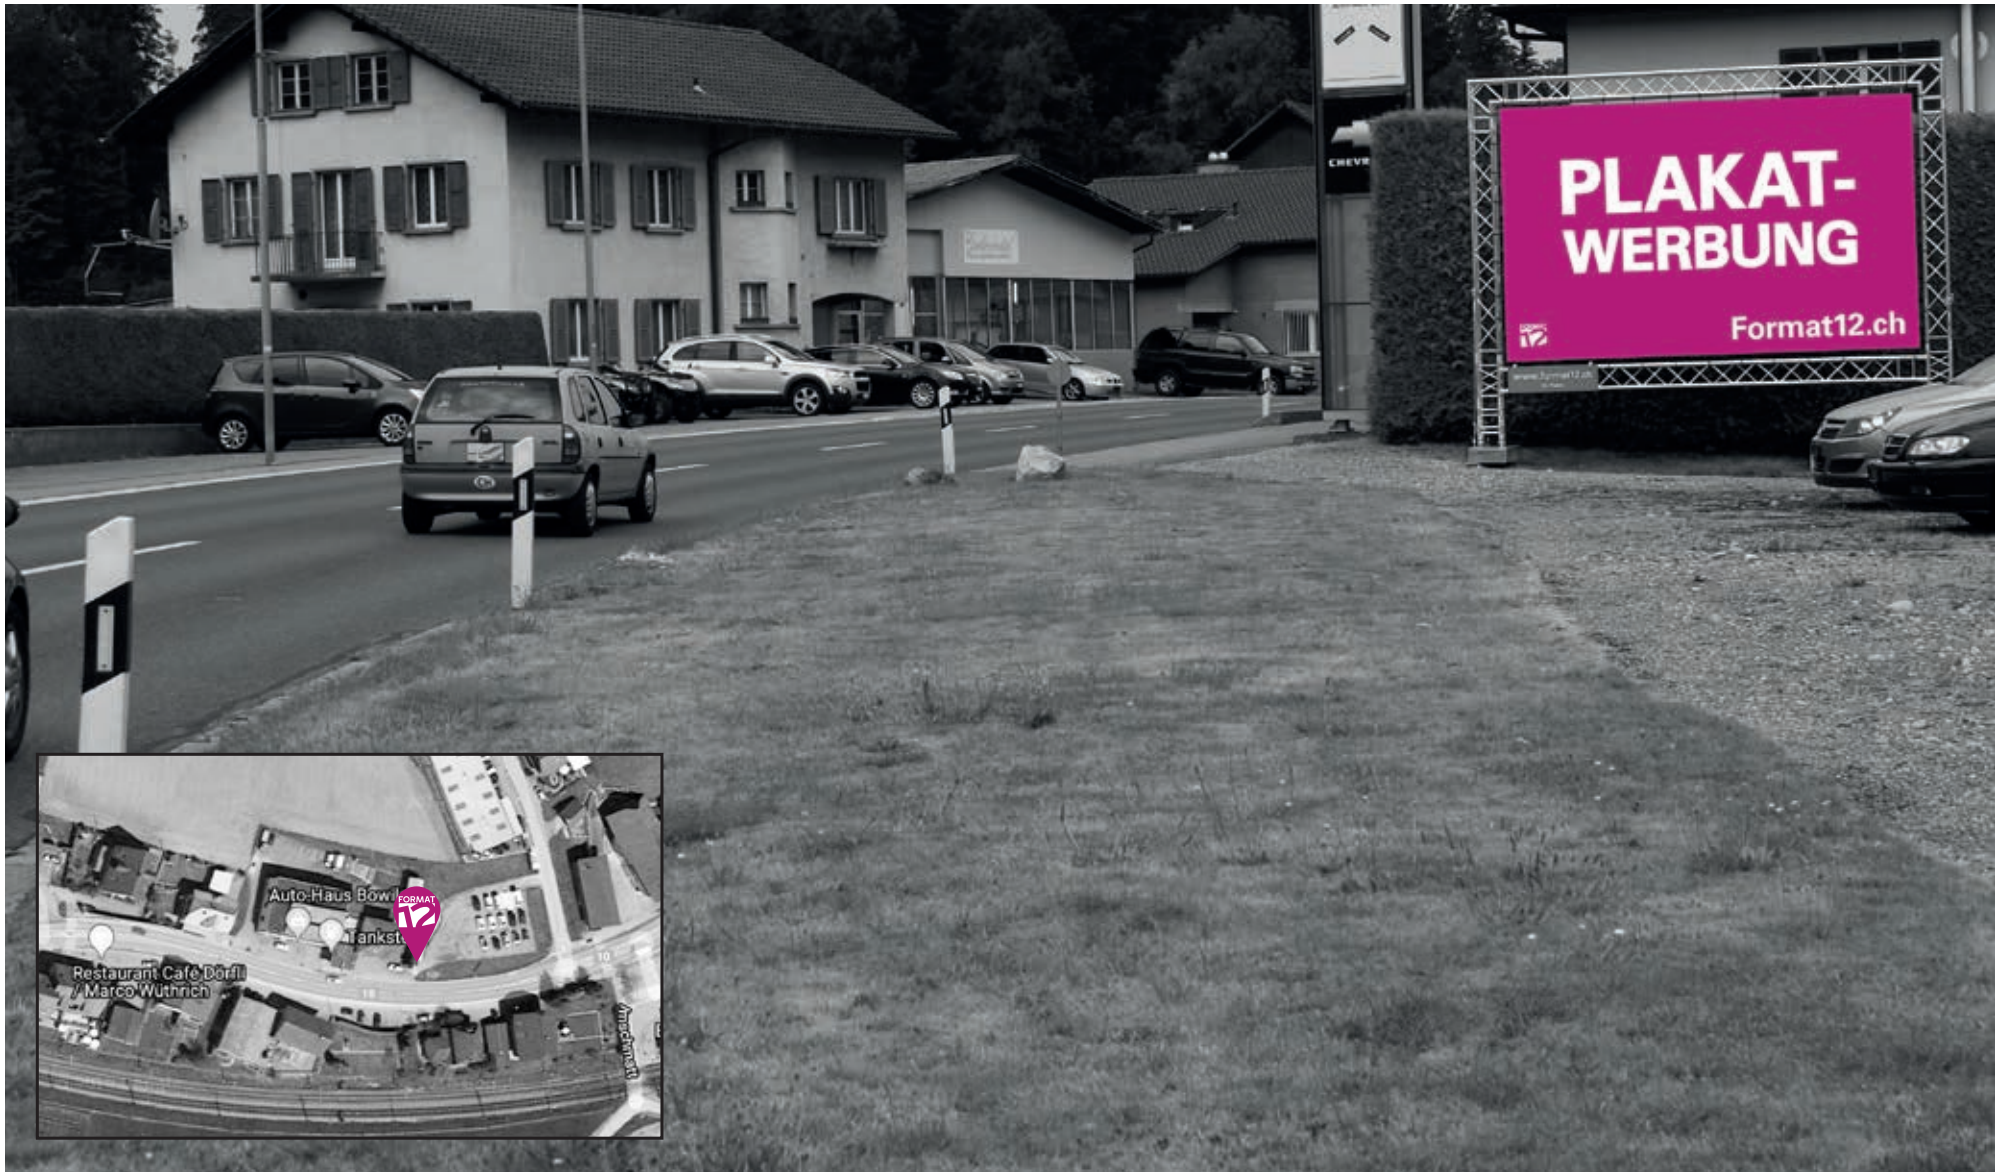

Erfolgreicher werben

Bowil

Bernstrasse 4

Von Schüpbach in Fahrtrichtung Grosshöchstetten

Plakat 12m², 11'000 Autos pro Tag

Erfolgreicher werben

Frutigen/Kandergrund

Achern 1A