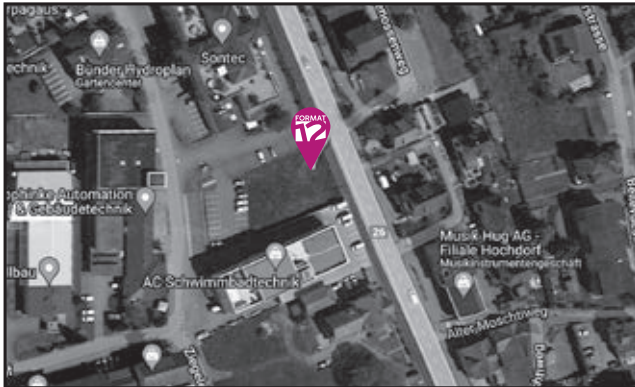

Erfolgreicher werben

1 Fahrtrichtung Ruswil – Rothenburg

2 Fahrtrichtung Ettiswil – Willisau

Escholzmatt

Hauptstrasse 29

Mitten im schönen Entlebuch. Dorfeinfahrt Escholzmatt.

Plakat 12m², 7'000 Autos pro Tag

Erfolgreicher werben

Hochdorf 1 & Hochdorf 2

Plakat 12m²

Erfolgreicher werben

- 1 Hauptverkehrsstrasse
Fahrtrichtung Aargau
- 2 Hauptverkehrsstrasse
Fahrtrichtung Emmen

Schüpfheim

Hauptstrasse/Frohmatt 4

Plakat 12m²